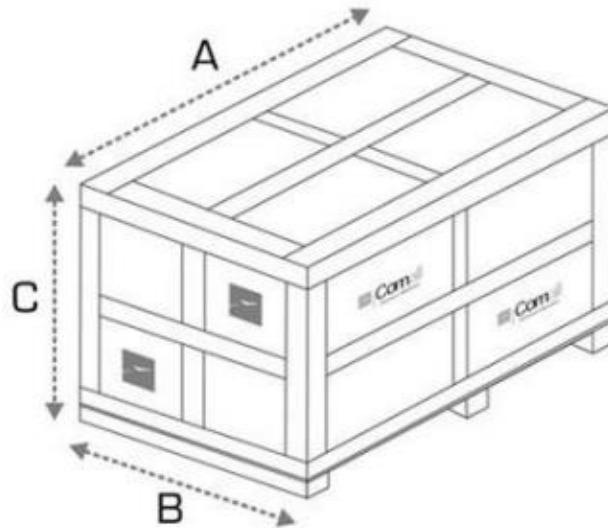

CARR FE

Καρότσι για ενισχύσεις

A (mm)	B (mm)	C (mm)	Kg
1.120	800	1.700	73

Τεχνικά χαρακτηριστικά

- Υποστήριξη: 775 Kg
- 8 τμήματα (80 mm σε πλάτος)
- Βραχίονες ρυθμιζόμενοι σε 5 διαφορετικές θέσεις

- 4 τροχοί διαμέτρου 200 mm, εκ των οποίων 2 με συσκευή κλειδώματος
- Μέγιστο μήκος διαχειριζόμενου προφίλ: 2500 mm
- Χαρτόκουτο

Προαιρετικά: Πακέτο

- Κιβώτιο συσκευασίας

A (mm)	B (mm)	C (mm)	Kg
1770	960	330	80